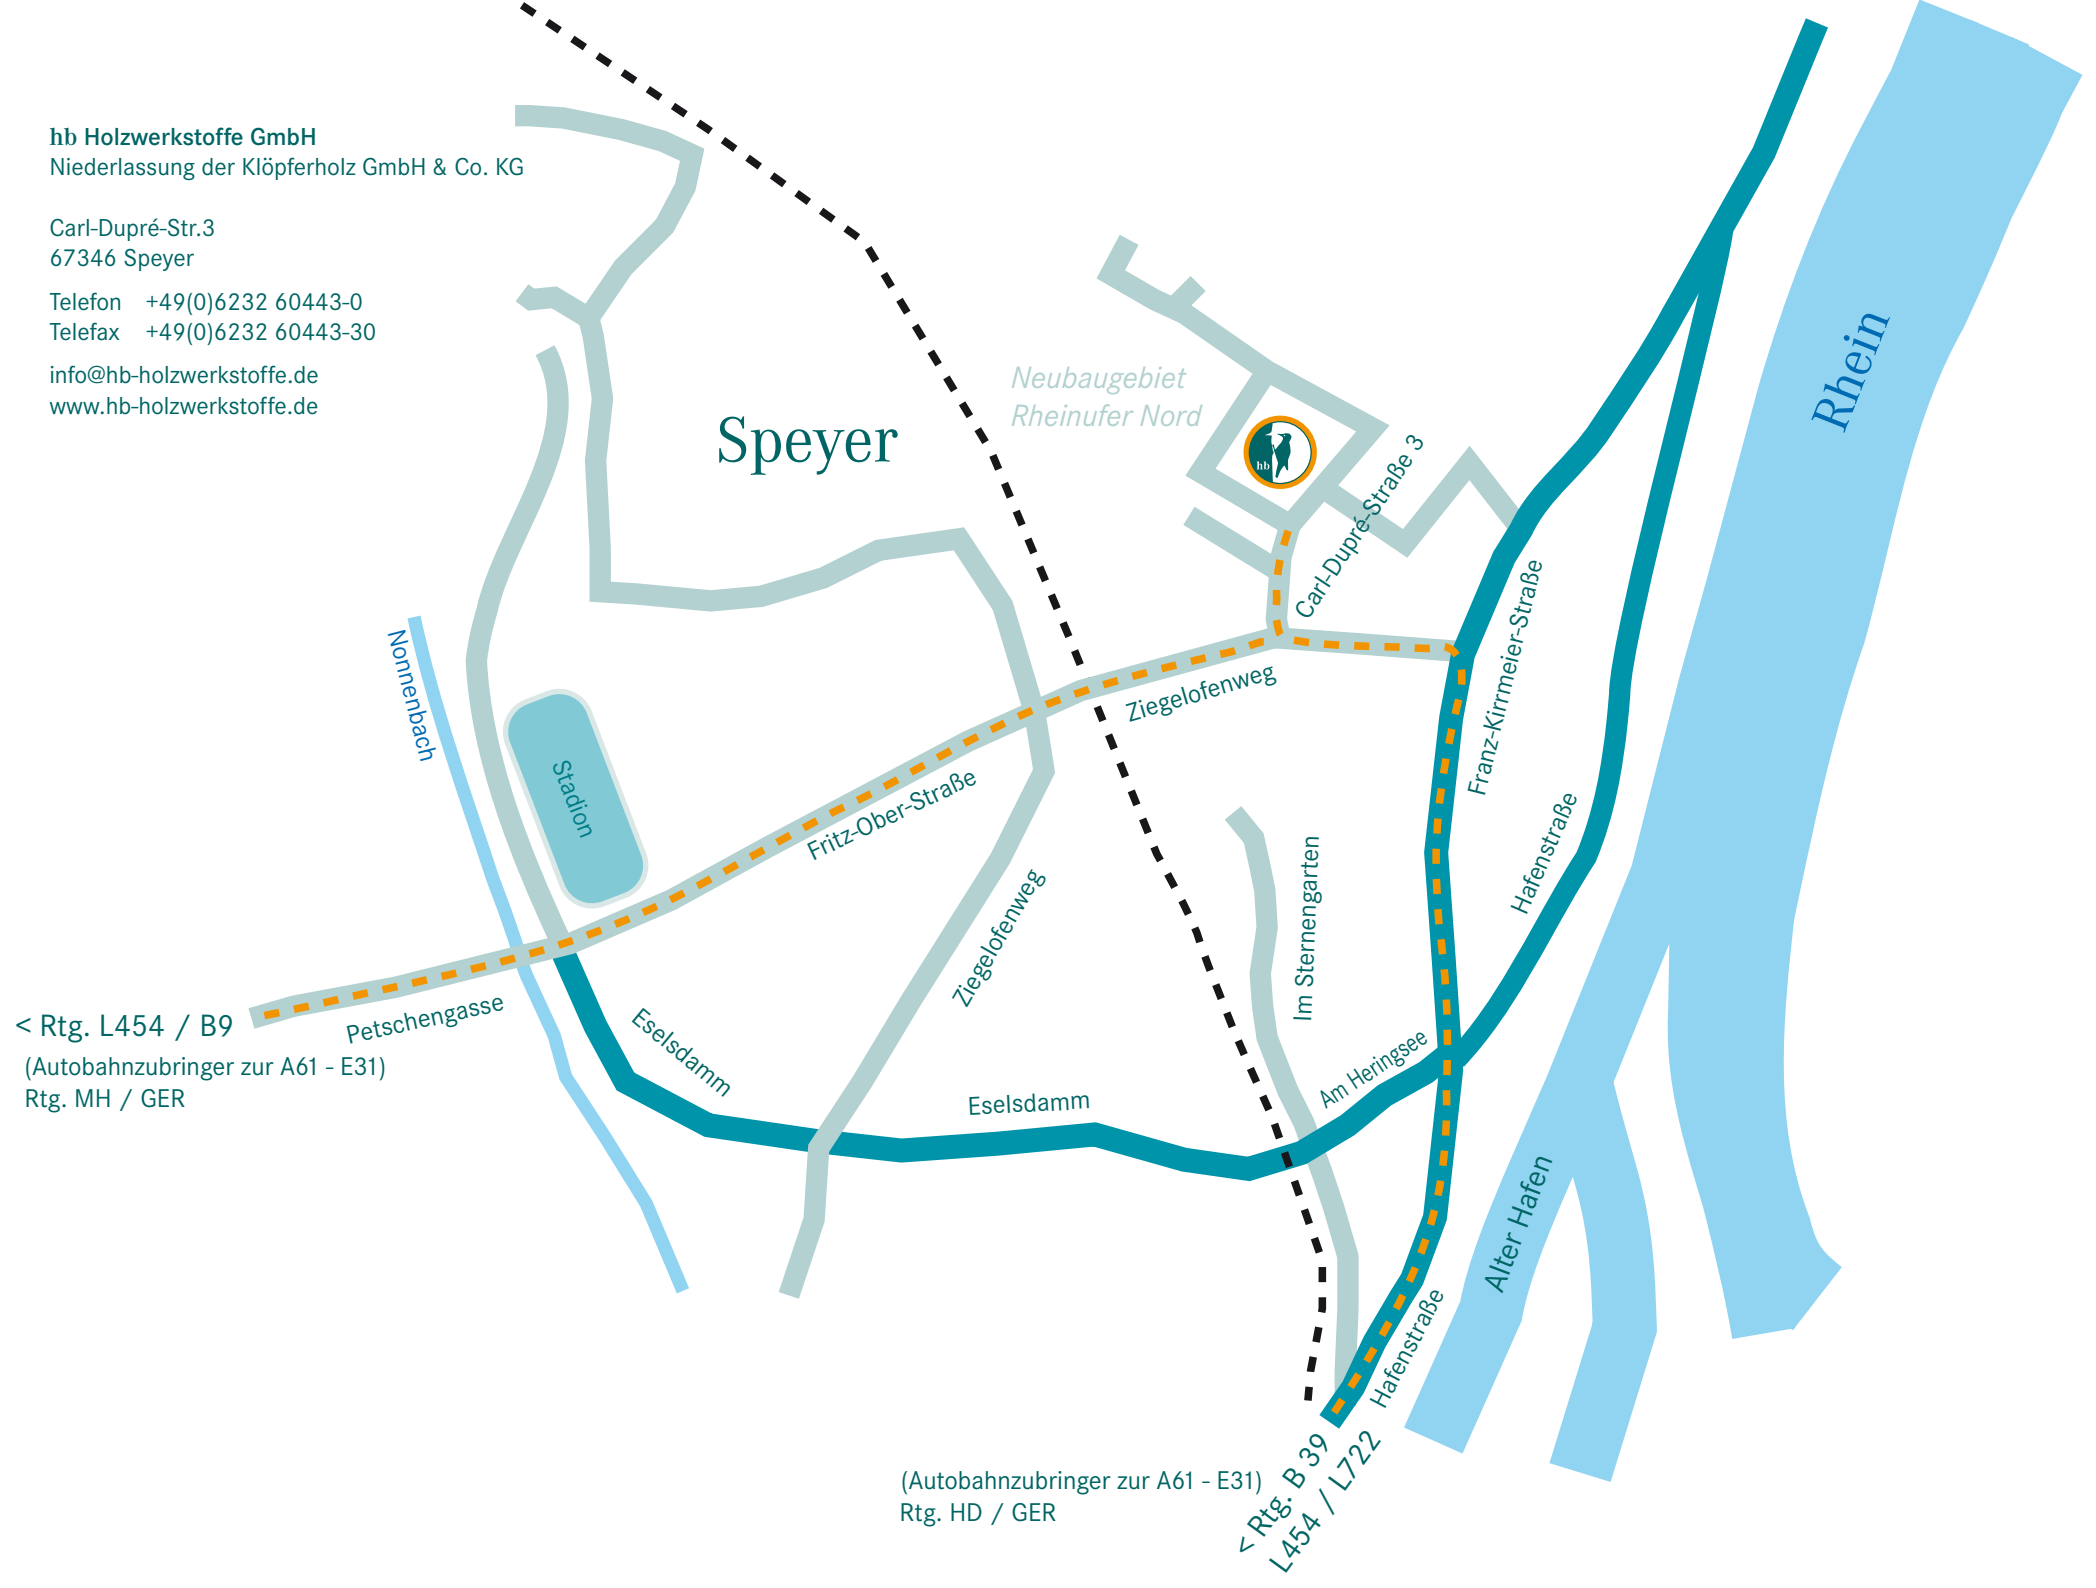

Speyer

Neubaugebiet  
Rheinufer Nord

Carl-Dupré-Straße 3

Rhein

Stadion

Monnenbach

Fritz-Ober-Straße

Ziegelofenweg

Franz-Kirrmeier-Straße

Hafenstraße

Petschengasse

Eselsdamm

Ziegelofenweg

Eselsdamm

Im Sternengarten

Am Heringsee

Alter Hafen

< Rtg. L454 / B9  
(Autobahnzubringer zur A61 - E31)  
Rtg. MH / GER

(Autobahnzubringer zur A61 - E31)  
Rtg. HD / GER

↑ Rtg. B 39  
L454 / L722